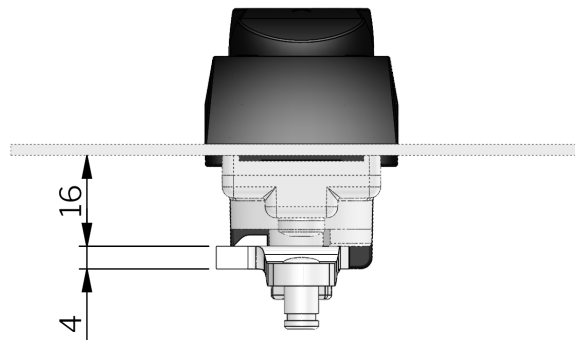

SISTEMA VISION - LINGUETAS DOIS PONTOS EM AÇO ZINCADO

Lingueta de dois pontos sem ressalto para cremona. Projeção do varão de 20mm. Fornecida com anel trava. No desenho a na tabela A = Medida interna a partir da chapa até o ponto de trancamento no quadro.

MATERIAL

Cam : Hardened steel

RELATED PRODUCTS

Similar products: 1-008.51

Other materials: 1-008.51

Use the Index Code at industrilas.com

P/N	Descrição	Material
2321S09-00MP	2-point cam	Aço