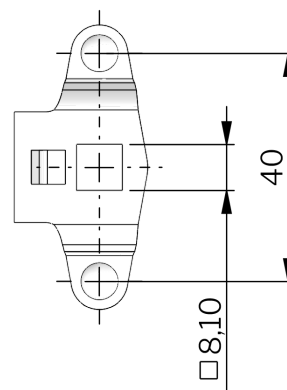

SISTEMA VISION - LINGUETAS DOIS PONTOS EM AÇO ZINCADO

Lingueta de dois pontos sem ressalto para cremona. Projeção do varão de 20mm. Fornecida com anel trava. No desenho a na tabela A = Medida interna a partir da chapa até o ponto de trancamento no quadro.

MATERIAL

Cam : Hardened steel

RELATED PRODUCTS

Similar products: 1-008.51

Other materials: 1-008.51

Use the Index Code at industrilas.com

P/N	Descrição	Material
2321S09-00MP	2-point cam	Aço