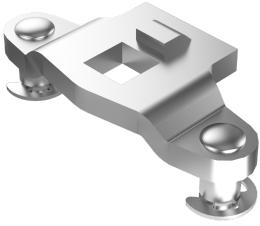

SISTEMA VISION - LINGUETAS DOIS PONTOS EM AÇO ZINCADO

Lingueta de dois pontos sem ressalto para cremona. Projeção do varão de 20mm. Fornecida com anel trava. No desenho a na tabela A = Medida interna a partir da chapa até o ponto de trancamento no quadro.

MATERIAL

Cam : Hardened steel

RELATED PRODUCTS

Similar products: 1-008.51

Other materials: 1-008.51

Use the Index Code at industrilas.com

P/N	Descrição	Material
2321S09-00MP	2-point cam	Aço